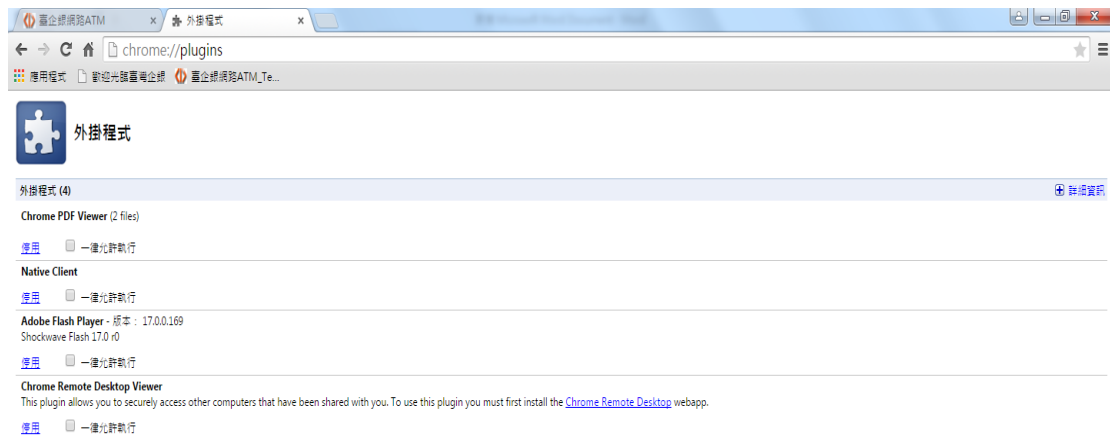

Chrome 42 版不再支援 JAVA 說明

步驟 2：再請輸入 `chrome://plugins`，從外掛程式來看的確沒有 JAVA